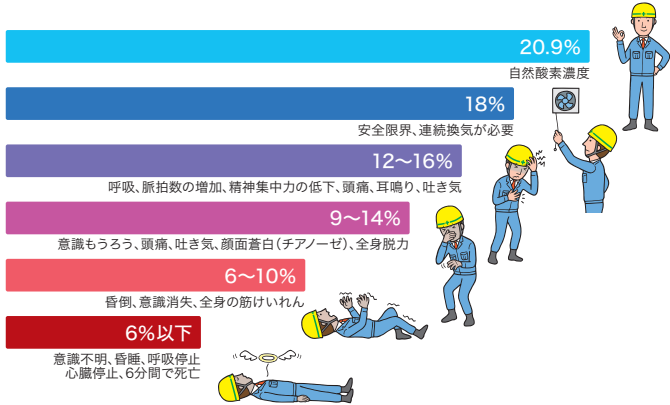

## 仕様

型式	OX-08
検知原理	隔膜ガルバニ電池式
検知対象ガス	酸素
検知範囲	0~40.0% (分解能:0.1%)
指示精度 <sup>※1</sup>	±0.7%以内
警報設定値	1st警報/2nd警報:18.0% オーバー警報:40.0%
警報の種類	ガス警報:2段警報、オーバー警報 故障警報:センサ接続・断線、電池電圧低下、 校正不良、システム異常
警報の方式	自己保持
警報の動作	ガス警報時:ランプ点滅、ブザー強弱鳴動、 ガス濃度値点滅、振動 故障警報時:ランプ点滅、ブザー連続的パルス鳴動、 故障内容表示
表示	液晶7セグメントガス濃度表示 + ガス名 + ステータス情報表示
使用温度範囲	-20~+50℃ (急変なきこと)
使用湿度範囲	10~95%RH (結露なきこと)
使用圧力範囲	大気圧 (80~110kPa)
電源	単3形アルカリ乾電池2本 <sup>※2</sup>
連続使用時間	約20,000時間 (新品乾電池、25℃、無警報、無照明時)
応答時間	90%応答20秒以内 (20℃±2℃において)
保護等級	IP67相当
防爆性	本質安全防爆構造 (防爆等級: Ex ia IIC T4 Ga)
外形寸法	約68 (W)×150 (H)×49 (D)mm (突起部は除く)
質量	約290g (乾電池を含む)
機能	LCD手动バックライト (警報時自動)、ピーク値表示

## 酸素欠乏の危険性

### 酸素欠乏状態: 空気中の酸素濃度が18%未満の状態。

酸素は通常、空気中に約20.9%含まれています。これが18% (安全限界) を下回ると、人体に影響を及ぼすことがあります。酸素欠乏による事故は、人の脳に大きな影響を与える可能性があり死亡事故に繋がりがやすく非常に危険です。